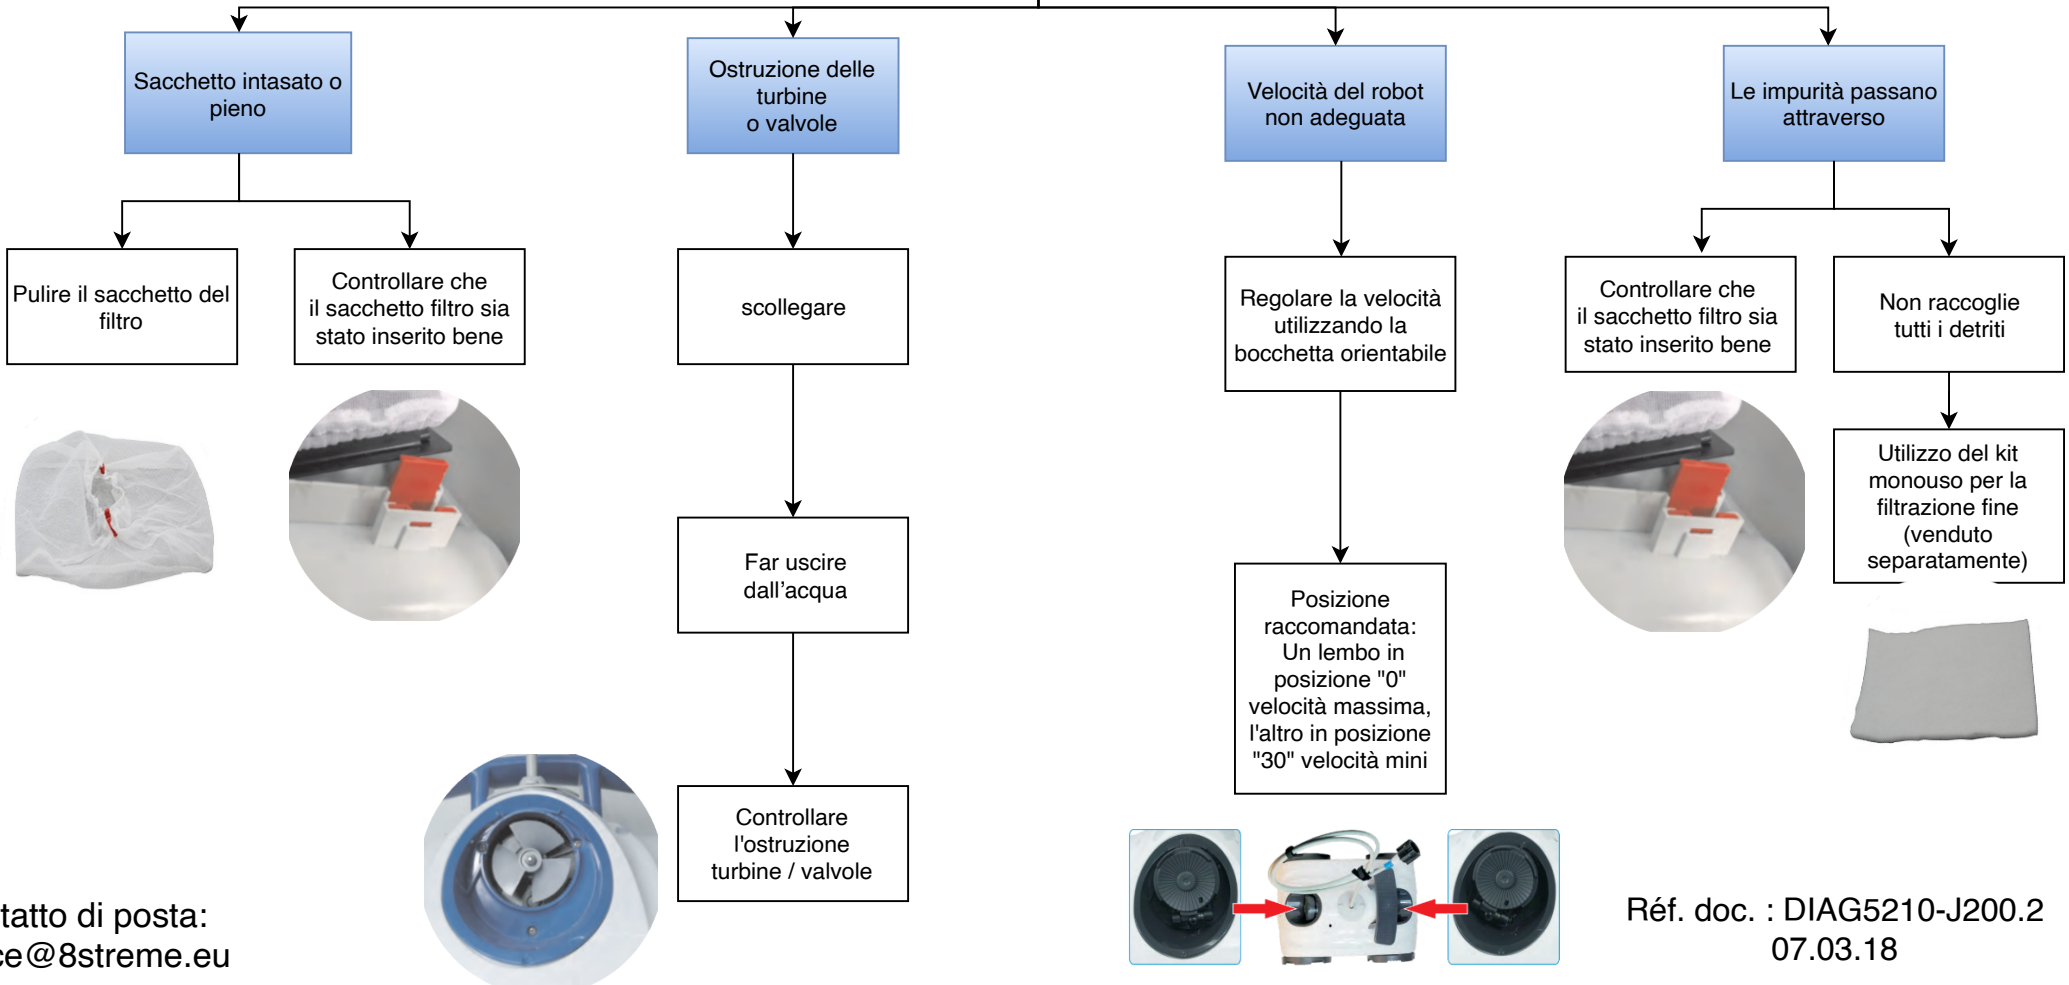

8STREME

5210 - J200

Cattiva raccolta di detriti

* Contatto di posta:
service@8streme.eu

Réf. doc. : DIAG5210-J200.2
07.03.18