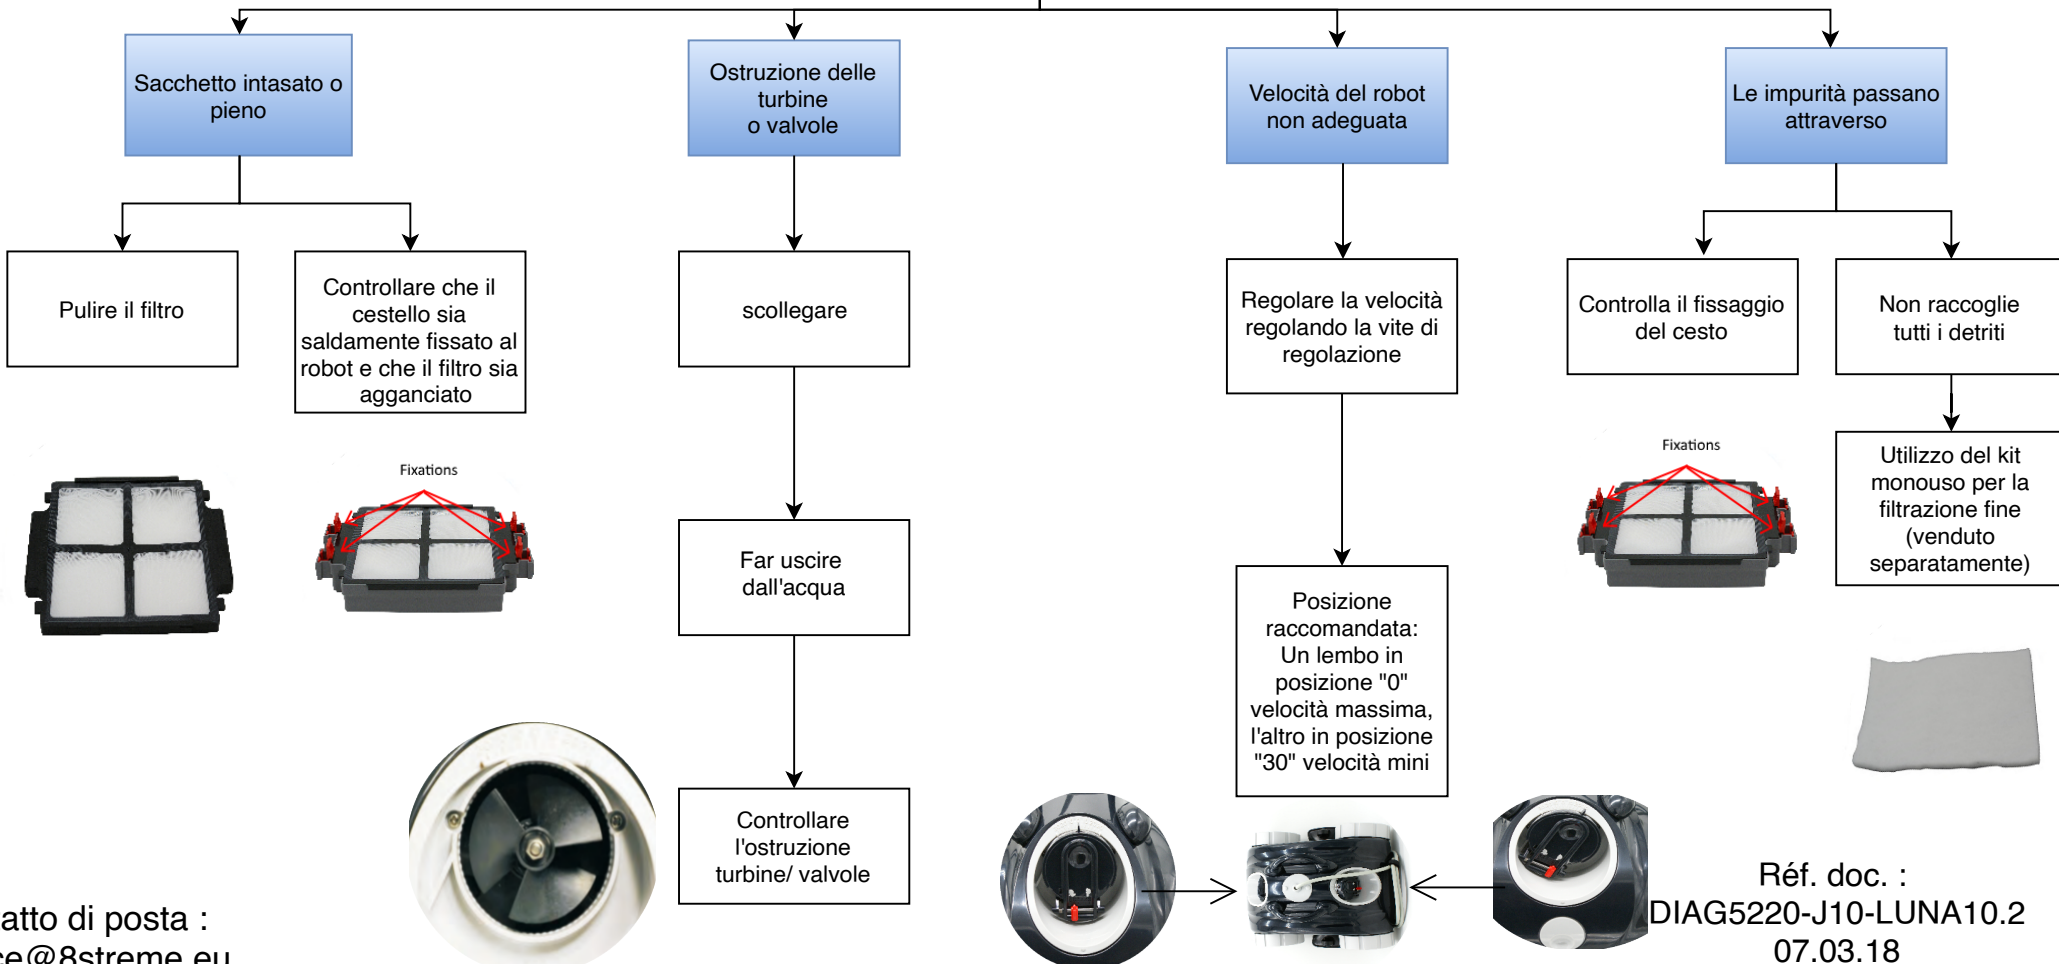

8STREME

5220-J10-LUNA10

Cattiva raccolta di detriti

*Contatto di posta : service@8streme.eu

Réf. doc. :
DIAG5220-J10-LUNA10.2
07.03.18